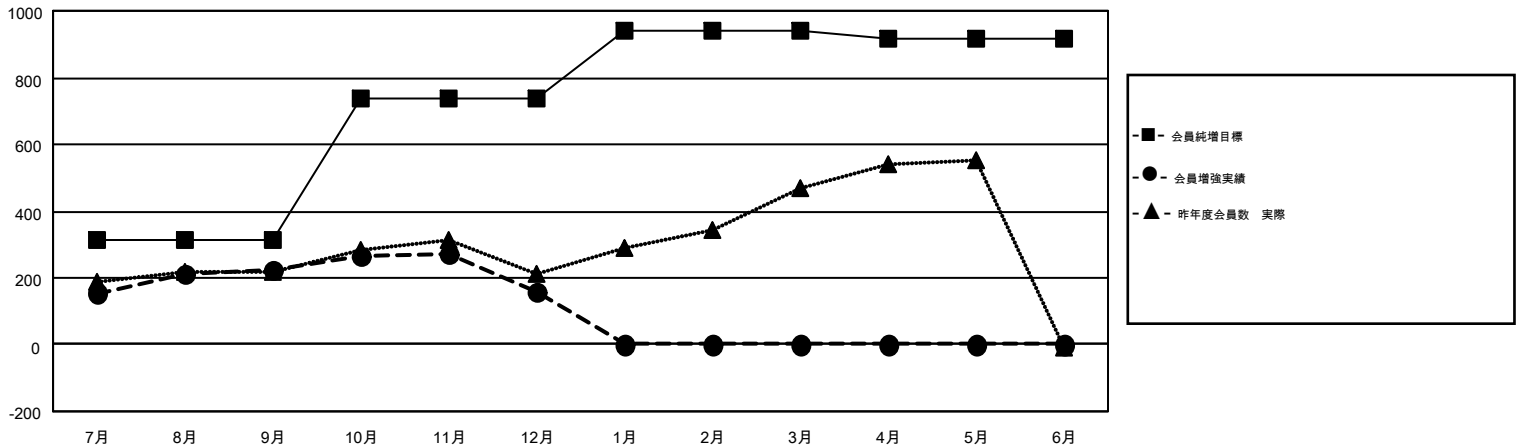

GMT MONTHLY MEMBERSHIP PROGRESS REPORT

Results as of: 12/31/2018

Multiple District 335

LOCATION: JAPAN

GMT: MASAYOSHI MARUYAMA, YASUHISA NAKAMURA

GMT会則地域 5

クラブ				名			
結果: 2018-2019				結果: 2018-2019			
四半期	新クラブ目標	新クラブ	解散クラブ	四半期	会員純増目標	会員増強実績	退会者(転籍を含む)実際
7月/8月/9月	20	0	0	7月/8月/9月	315	435	182
10月/11月/12月	1	0	1	10月/11月/12月	425	191	250
1月/2月/3月	0	0	0	1月/2月/3月	200	0	0
4月/5月/6月	1	0	0	4月/5月/6月	-24	0	0

新クラブ目標及び実績累計

会員目標及び実績累計

解散クラブ: 1	224 CLUBS OF 409 一名以上の新会員を登録	男女別 男性 11,167 (76.59%) 女性 3,413 (23.41%)
退会者 物故会員 59 クラブ解散 10 その他 363 合計 432	会員累計データを見るには、ここをクリック	世帯主/家族会員合計 4,623 国際会費半額の家族会員 2,459