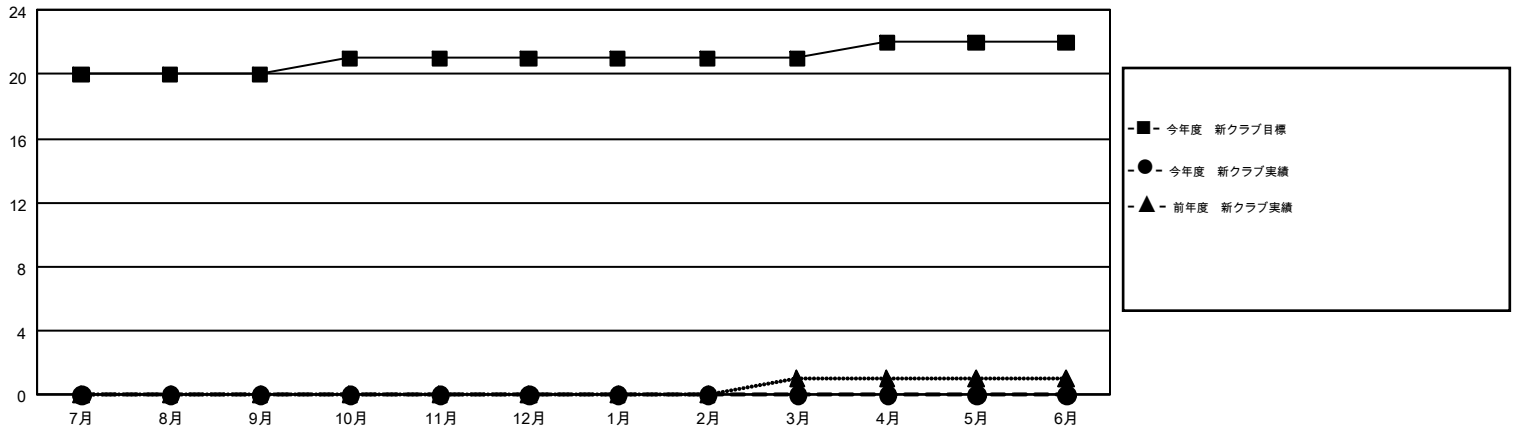

GMT MONTHLY MEMBERSHIP PROGRESS REPORT

Results as of: 12/31/2018

Multiple District 335

LOCATION: JAPAN

GMT: MASAYOSHI MARUYAMA, YASUHISA NAKAMURA

GMT会則地域 5

クラブ				名			
結果: 2018-2019				結果: 2018-2019			
四半期	新クラブ目標	新クラブ	解散クラブ	四半期	会員純増目標	会員増強実績	退会者(転籍を含む)実際
7月/8月/9月	20	0	0	7月/8月/9月	315	435	182
10月/11月/12月	1	0	1	10月/11月/12月	425	191	250
1月/2月/3月	0	0	0	1月/2月/3月	200	0	0
4月/5月/6月	1	0	0	4月/5月/6月	-24	0	0

新クラブ目標及び実績累計

会員目標及び実績累計

解散クラブ: 1	224 CLUBS OF 409 一名以上の新会員を登録	男女別 男性 11,167 (76.59%) 女性 3,413 (23.41%)
退会者 物故会員 59 クラブ解散 10 その他 363 合計 432	会員累計データを見るには、ここをクリック	世帯主/家族会員合計 4,623 国際会費半額の家族会員 2,459